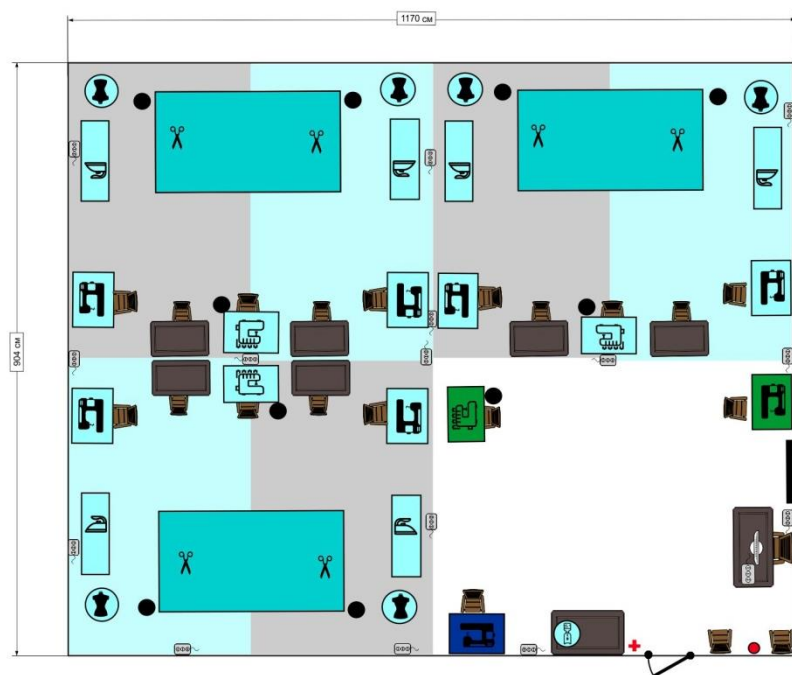

Челябинская обл. , г. Магнитогорск, ул. Сталеваров,11

-  дверь
-  розетка 220 Вт
-  манекен «Моника» (портновский манекен с подставкой 44размер)
-  гладильный стол с подогревом, парогенератор, электропаровой утюг
-  стол для ручных работ
-  стул
-  ПК с акустической системой и подключением к интернету
-  ЖКэкрэн-таймер
-  раскройный стол (длина 2,8 м, ширина 1,5 м, высота 90 см (на 2 рабочих места)
-  промышленная швейная машина (Brother SL – 7340-3(5) (прямострочная, одноигольная, челночного стежка с автоматической смазкой)
-  промышленный оверлок
-  пластиковая бутылка с помпой (питьевая вода)
-  запасной промышленный оверлок
-  запасная промышленная швейная машина (Brother SL – 7340-3(5) (прямострочная, одноигольная, челночного стежка с автоматической смазкой)
-  промышленная петельная машина
-  урна
-  аптечка
-  огнетушитель